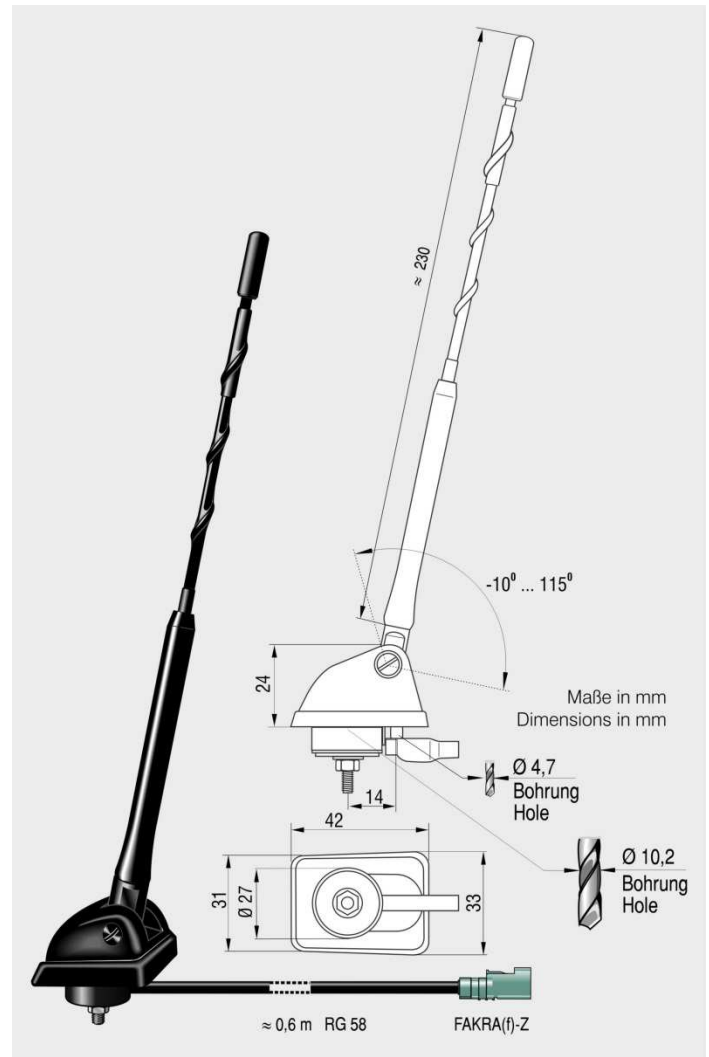

3940.01 AM/ FM, DAB, DAB+ passiv

Flex-Dachantenne

Dachantenne mit folgenden Eigenschaften:

- geringe Aufbauhöhe durch Einsatz eines Kurzstabes
- Stabneigung von -10° ... 115° einstellbar
- geringer Montageaufwand
- Verwendbar mit **4723.01** (Verstärker) und **4724.01** (Rundfunkverteiler für die Aufteilung FM/ DAB+ Frequenzen) oder **4721.01** (Verstärker AM/ FM/ DAB, DAB+)

Flex-Roof Mount Antenna

A roof mount antenna with the following specifications:

- Low height by using a short rod
- Whip angle adjustable from 10° ... 115°
- Easy to install
- Usable with **4723.01** (amplifier) and **4724.01** (Radio splitter for the division of FM/ DAB+ frequencies) or **4721.01** (amplifier AM/ FM /DAB, DAB+)

* Bandmitte/ Center of the band